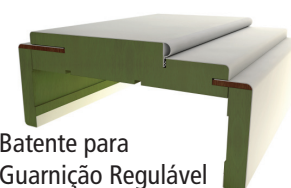

Soprano Modelo Ícaro

Borracha de vedação

Batente para Guarnição Regulável

O Kit Porta Pronta Germano é fornecido na opção Primer Branco ou 100% Acabado Branco, e é composto de:

- Folha de Porta Eucatex enchimento Colméia
- Batente MDF Plus com borracha de vedação
- Guarnição/Alizar MDF Standard Regulável 3cm
- Fechadura Soprano Modelo Ícaro Externa/Interna/WC
- Dobradiça Merkel
- Embalagem Stretch