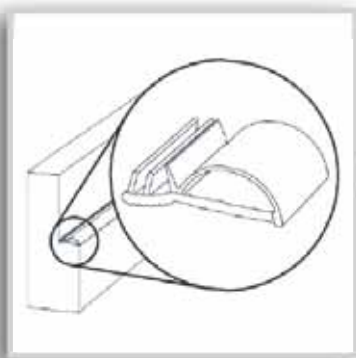

Sua obra fica mais limpa, seus prazos são cumpridos e você economiza em mão de obra, tempo e material.

Produzida com folhas de portas, batentes e guarnições brancas.

Fechaduras

Borracha de vedação que prolonga a vida útil e aumenta o nível de isolamento acústico

eucadoor
portas com a garantia Eucatex

O kit G-Door vem completo, pronto para instalação, que pode ser feita com espuma de poliuretano.

 **GERMANO**
PORTA PRONTA

Rodovia Régis Bittencourt, Km 304,5
São Lourenço da Serra - SP - CEP: 06890-000
Tel.: (11) 4686-1538 / 3714-2044 / 4288-0102

A porta G-Door de correr é uma solução prática para quem precisa dividir ambientes com pouco espaço de forma eficiente.

- Instalação fácil, rápida e com poucos resíduos
- Poucos componentes
- De sobrepor na parede
- Pode ser instalada abrindo para a direita ou para a esquerda
- Pode ser instalada em paredes de Drywal ou alvenaria